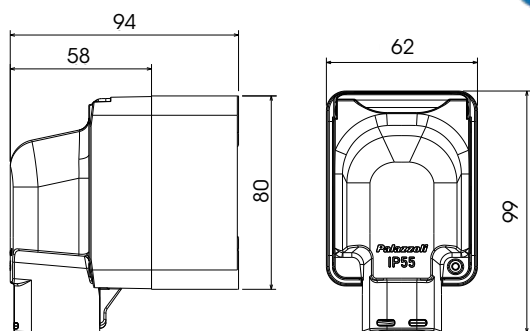

Zero manutenzioni

TAIS Mignon è indistruttibile grazie alla resina termoindurente Palazzoli che non brucia, non invecchia, e non emette gas tossici.

Installabile ovunque

Gli ingombri ridotti la rendono versatile per essere installata in minimi spazi, come sottobanchi di lavoro o piccole nicchie.

Personalizzabile

La cassetta è predisposta per accogliere tutti i frutti della serie domoTER come prese dati, USB, TV, telefono o shuko ecc.

Resistenza assoluta

IK08 garantisce un'ottima resistenza agli urti e agli strappi. TAIS Mignon è impermeabile, stagna IP55, anche a spina inserita e con coperchio chiuso.

Anti-vandalo

Predisposta per l'inserimento di una vite blocca sportello che evita l'accesso a personale non autorizzato.